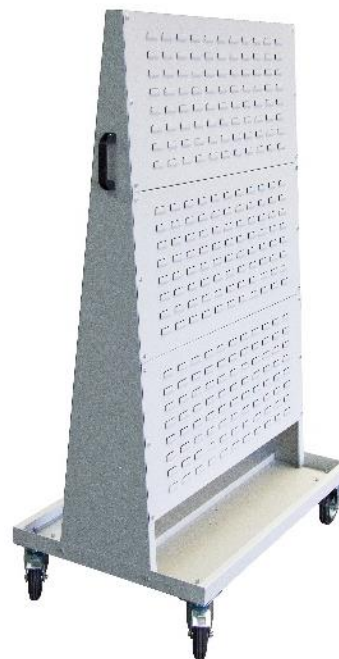

CHARIOTS PORTE-BACS

150 KG

Chariots porte-bacs à bec à ergots en tôle acier robuste

- Châssis à rebord et cadre triangulaire sur lequel sont vissées les plaques.
- 2 faces utilisées.
- Peinture époxy.
- 1 poignée de chaque côté.
- 2 roues fixes + 2 pivotantes à frein, roues \varnothing 125 mm à bandage caoutchouc.
- Chariots livrés non montés avec notice.

805 007 200

880 010 531

Référence	Type de plaques	Plaques incluses	Dimensions hors tout (LxPxH) mm	\varnothing roues mm	Poids kg
805 007 200	Porte-bacs sans bacs	4	985 x 615 x 1440	125	37,5
880 010 530	Porte-bacs avec 2 x 32 bacs rouges 1 L et 2 x 10 bacs jaunes 3 L	4			46
805 007 201	Porte-bacs sans bacs	6			43
880 010 531	Porte-bacs avec 2 x 56 bacs rouges 1 L, 2 x 10 bacs jaunes 3 L et 2 x 4 bacs bleus 8L	6			61

ZOOM PRODUIT

880 010 530

880 010 201

Lamelles de 50 mm

OPTIONS

802 007 262
1 bac rouge 1 L

805 007 210
Jeu de 2 plaques supplémentaires pour porte-bacs. Dimensions : 979 x 425 mm.

802 007 263
1 bac jaune 3 L