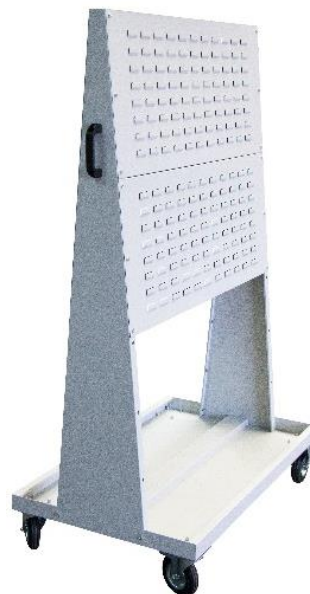

CHARIOTS PORTE-BACS

150 KG

Chariots porte-bacs à bec à ergots en tôle acier robuste

- Châssis à rebord et cadre triangulaire sur lequel sont vissées les plaques.
- 2 faces utilisées.
- Peinture époxy.
- 1 poignée de chaque côté.
- 2 roues fixes + 2 pivotantes à frein, roues \varnothing 125 mm à bandage caoutchouc.
- Chariots livrés non montés avec notice.

805 007 200

880 010 531

Référence	Type de plaques	Plaques incluses	Dimensions hors tout (LxPxH) mm	\varnothing roues mm	Poids kg
805 007 200	Porte-bacs sans bacs	4	985 x 615 x 1440	125	37,5
880 010 530	Porte-bacs avec 2 x 32 bacs rouges 1 L et 2 x 10 bacs jaunes 3 L	4			46
805 007 201	Porte-bacs sans bacs	6			43
880 010 531	Porte-bacs avec 2 x 56 bacs rouges 1 L, 2 x 10 bacs jaunes 3 L et 2 x 4 bacs bleus 8L	6			61

ZOOM PRODUIT

880 010 530

880 010 201

Lamelles de 50 mm

OPTIONS

802 007 262
1 bac rouge 1 L

805 007 210
Jeu de 2 plaques supplémentaires pour porte-bacs. Dimensions : 979 x 425 mm.

802 007 263
1 bac jaune 3 L