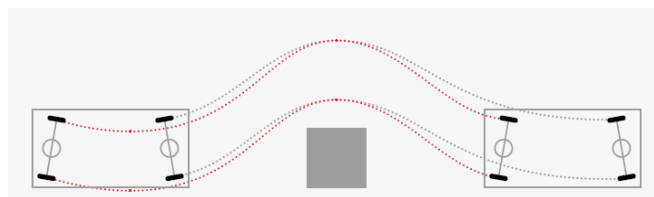

### Servantes monotraces

Servantes conçues pour être attelées en train. Équipées de 2 essieux directeurs, elles permettent d'être manœuvrées dans des allées étroites.

- 2 essieux directeurs sur couronnes à billes Ø 400 mm assurant une très grande précision de suivi du convoi.
- Châssis équipé d'un plateau bas en bois médium 16 mm, verni, très résistant, encastré, n'éclate pas, ne se fend pas.
- Le timon réversible permet d'inverser le sens de traction en positionnant la motrice d'un côté ou de l'autre du convoi idéal pour les espaces restreints.
- Vitesse maximum : 7 km/h.
- Corps de roue en aluminium, montées sur roulement à billes.
- Pour dimensions spéciales nous consulter.

#### Modèle à dossiers grillagés :

- Maille de 50 × 50 mm, offrant une grande liberté de positionnement pour les étagères en option.

#### Modèle à dossiers tube :

- 8 niveaux de positionnement possibles pour les étagères en option.
- Livrées montées (sans étagère) avec plaque de firme, n° de série, certificat constructeur et notice d'entretien.

870 004 514 – Plateau seul

870 004 406 – Dossiers grillagés  
Avec 3 options étagères

870 004 407 – Dossiers tube  
Avec 3 options étagères

Tracé de 2 servantes

Référence	Modèle	Dimensions plateaux mm	Hauteur plateau/sol mm	Dimensions hors tout mm	Ø Roues	Bandage des roues	Poids kg
870 004 514	Plateau seul	1200 x 800	280	1650 x 800 x 280	200	Caoutchouc	63
870 004 406	Dossiers grillagés			1650 x 800 x 1790			83
870 004 407	Dossiers tube						