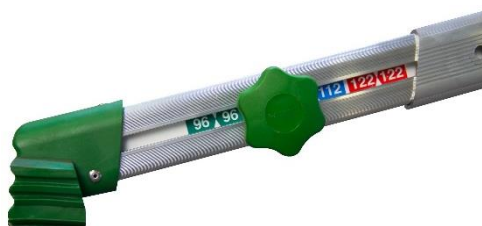

ZOOM PRODUIT

Barre stabilisatrice en aluminium

Retrouvez-nous sur
www.fimm.fr