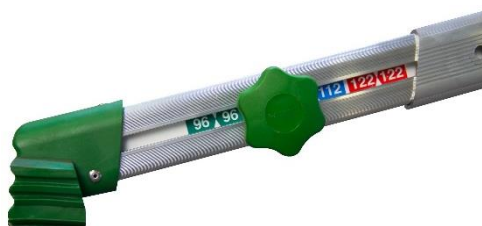

ACCÈS EN HAUTEUR

150 KG

Échelles 2 plans

Échelles en aluminium simple appui transformables en échelles 2 plans.

- Allient la solidité et la sécurité des échelles traditionnelles avec les avantages des échelles télescopiques.
- S'adaptent à des conditions de travail difficiles (marches, inclinaisons, fausses surfaces planes) grâce aux 2 barres stabilisatrices en aluminium étudiées pour rattraper les différences de niveau et les aspérités du sol.
- Elles sont télescopiques et peuvent être refermées pour limiter l'encombrement quand elles ne sont pas utiles.
- Forme rhomboïde des échelons (30 x 30 mm) garantissant leur robustesse avec 68° d'inclinaison.
- Verrouillage automatique en position échelle.
- Grandes roulettes Ø 100 mm avec noyau central en nylon non tachant qui n'abîme pas les murs.
- Livrées montées.

835 007 763

Référence	Échelons	Hauteur mm		Hauteur d'accès mm		Écartement des montants mm	Dimensions hors tout plié mm*	Poids kg
		En simple appui	En 2 plans	En simple appui	En 2 plans			
835 007 761	5 + 6	3000	1940	3500	3100	1260	830 x 120 x 2040	10
835 007 762	6 + 7	3600	2240	4500	3400	1400	830 x 120 x 2340	13
835 007 763	7 + 8	4200	2540	5100	3700	1570	830 x 120 x 2640	16
835 007 764	8 + 9	4800	2840	5700	4000	1800	830 x 120 x 2940	18
835 007 765	9 + 10	5100	3140	6000	4300	2040	830 x 140 x 3240	19
835 007 766	10 + 11	5700	3440	6600	4600	2280	830 x 140 x 3540	21

* : Largeur x profondeur x hauteur

ZOOM PRODUIT

Barre stabilisatrice en aluminium

Retrouvez-nous sur
www.fimm.fr