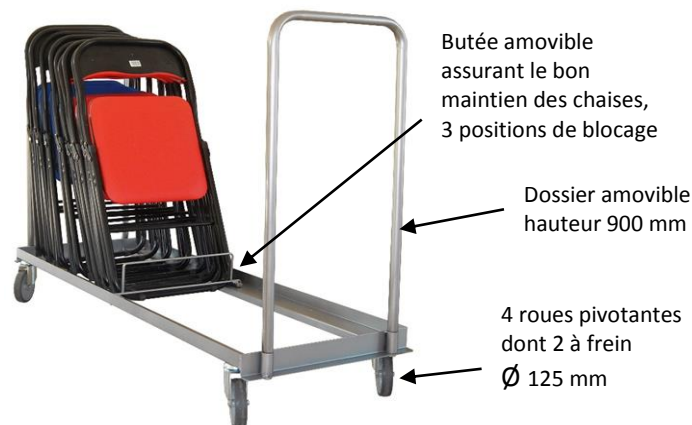

CHARIOTS PORTE CHAISES

150 KG

Chariots destinés au stockage et au transport de chaises pliantes ou empilables.

- Stockage aisé, empilables à vide.
- Finition soignée : peinture époxy grise très résistante aux rayures.
- Chariots livrés PRÊTS A L'EMPLOI.

800 007 605 – Pour chaises empilables

800 007 610 – Pour chaises pliables ou empilables

Référence	CU kg	Surface de pose	Dimensions hors tout (LxPxH) mm	Ø roues mm	Bandage	Poids kg
800 007 605	150	2 x (60 x 585)	585 x 520 x 98	50	Nylon	3,5
800 007 610		2 x (60 x 1580)	1580 x 525 x 1060	125	Gris non tachant	29