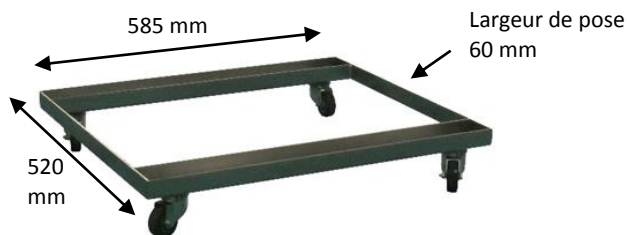

CHARIOTS PORTE CHAISES

150 KG

Chariots destinés au stockage et au transport de chaises pliantes ou empilables.

- Stockage aisé, empilables à vide.
- Finition soignée : peinture époxy grise très résistante aux rayures.
- Chariots livrés PRÊTS A L'EMPLOI.

800 007 605 – Pour chaises empilables

800 007 610 – Pour chaises pliables ou empilables

Référence	CU kg	Surface de pose	Dimensions hors tout (LxPxH) mm	Ø roues mm	Bandage	Poids kg
800 007 605	150	2 x (60 x 585)	585 x 520 x 98	50	Nylon	3,5
800 007 610		2 x (60 x 1580)	1580 x 525 x 1060	125	Gris non tachant	29